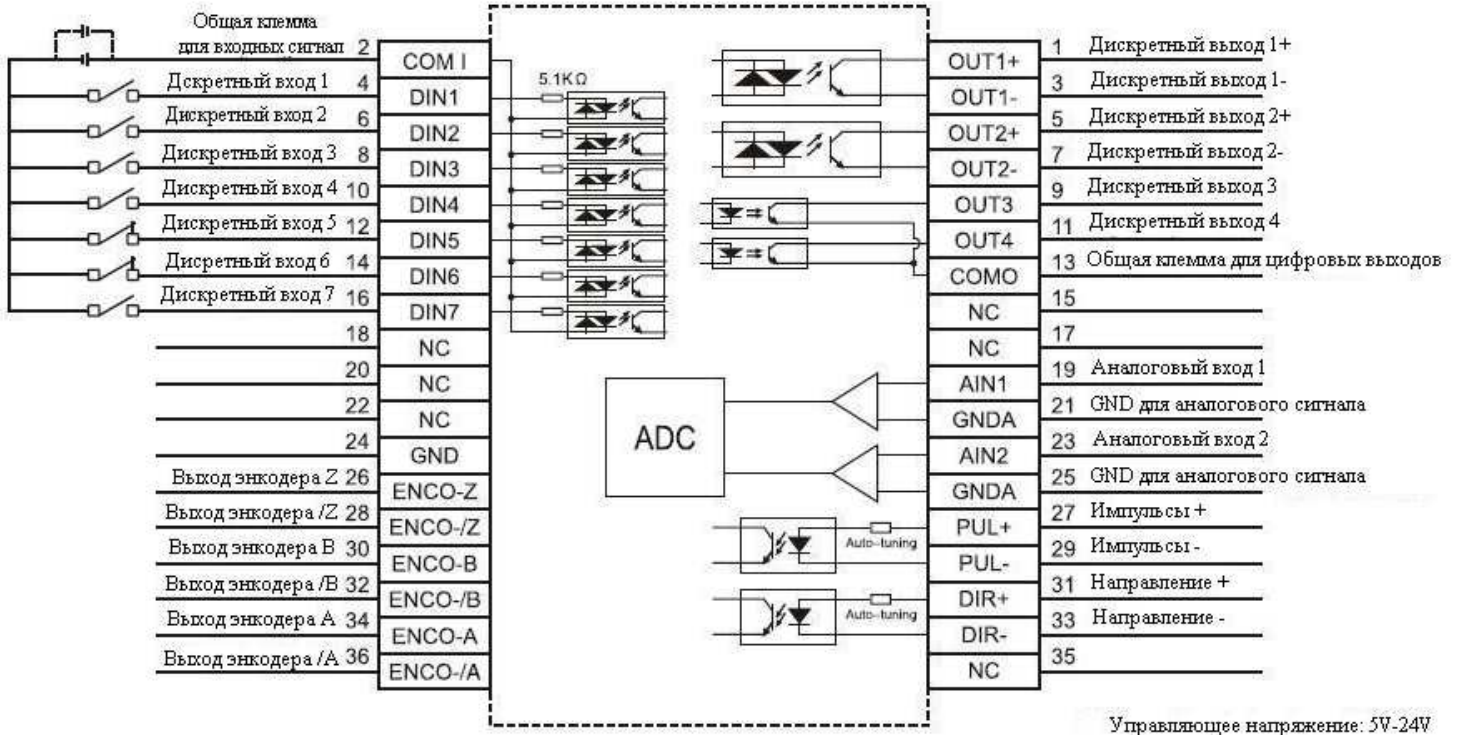

Разъем X1

Размеры сервоусилителей

- Kinco FD422

• Kinco FD432

• Kinco FD622