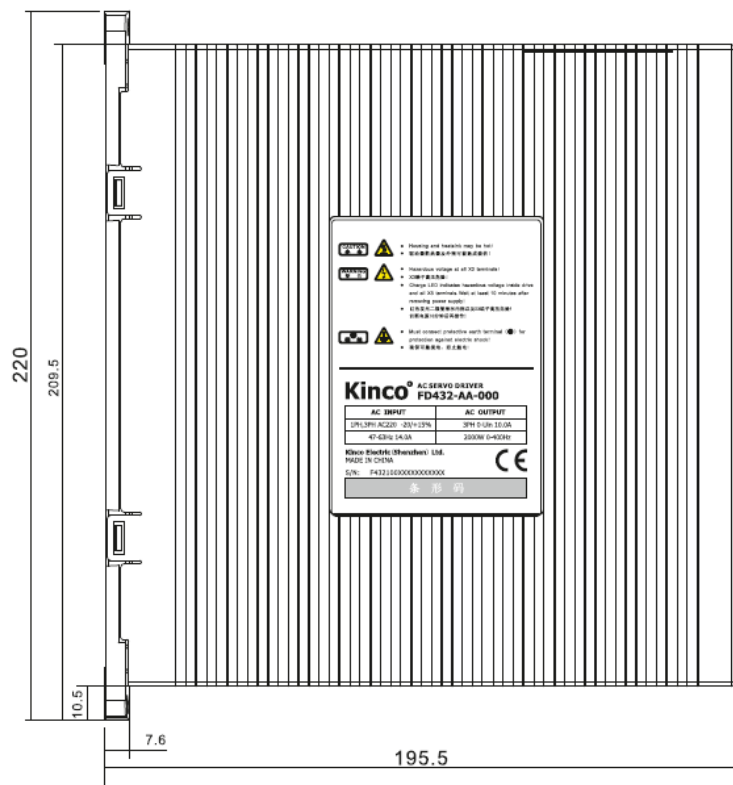

Разъем X1

Размеры сервоусилителей

- Kinco FD422

• Kinco FD432

• Kinco FD622